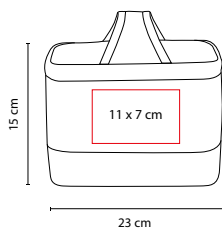

toSSH SIN 126

HIELERA BALTY

MATERIAL: Poliéster
 MEDIDA: 37 x 26 x 22 cm
 ÁREA DE IMPRESIÓN: 20 x 10 cm
 TÉCNICA DE IMPRESIÓN: Serigrafía

COLORES: A/N/R
 COLORES GTM: Negro con Gris
 COLORES PAN: Negro con Gris

R

A

Interior plastificado impermeable. Bolsa frontal. Asas laterales y correa ajustable.

SIN 255

tossh

LONCHERA JOKUL

MATERIAL: Poliéster

MEDIDA: 23 x 15 x 15 cm

ÁREA DE IMPRESIÓN: 11 x 7 cm

TÉCNICA DE IMPRESIÓN: Serigrafía

COLORES: A/G/R

COLORES GTM: A/G/R

COLORES PAN: A/G/R

A

R

G

Interior plastificado.

SIN 061

HIELERA KIEL

MATERIAL: Poliéster

MEDIDA: 32 x 31 x 16.5 cm

ÁREA DE IMPRESIÓN: 25 x 9.5 cm

TÉCNICA DE IMPRESIÓN: Bordado / Serigrafía

COLORES: Azul