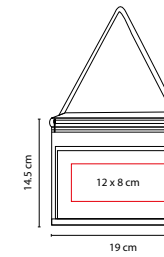

HIELERA 2 SIX

MATERIAL: Poliéster
 MEDIDA: 29 x 16 x 23 cm
 ÁREA DE IMPRESIÓN: 20 x 8.5 cm
 TÉCNICA DE IMPRESIÓN: Serigrafía
 COLORES: A/N/T

COLORES GTM: A/N/T

A

T

N

Interior metalizado plastificado e impermeable. Bolsa frontal.

MATERIAL: Non Woven
 MEDIDA: 20 x 12.5 x 14 cm
 ÁREA DE IMPRESIÓN: 11 x 5 cm
 TÉCNICA DE IMPRESIÓN: Serigrafía
 COLORES: A/N/O/R/V

COLORES GTM: A/N/O/R
 COLORES PAN: A/N/O/R/V

Interior metalizado.

Y

SIN 057

HIELERA KOSTA

MATERIAL: Poliéster
 MEDIDA: 19 x 14.5 x 13 cm
 ÁREA DE IMPRESIÓN: 12 x 8 cm
 TÉCNICA DE IMPRESIÓN: Serigrafía
 COLORES: A/N/O/R/V/Y

Interior plastificado impermeable. Incluye bolsa frontal.

MEDIDA: 21 x 15 x 12 cm

ÁREA DE IMPRESIÓN: 13 x 7 cm

TÉCNICA DE IMPRESIÓN: Serigrafía

COLORES: A/O/R/V

COLORES GTM: A/O/R/V

COLORES PAN: A/O/R/V

O

A