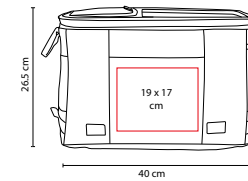

Interior plastificado impermeable. Bolsa principal y frontal. Bolsa lateral de red. Red interna para separar.

SIN 171

HIELERA VENOSTE

MATERIAL: Poliéster
 MEDIDA: 20 X 24.5 cm
 ÁREA DE IMPRESIÓN: 15 x 7 cm
 TÉCNICA DE IMPRESIÓN: Bordado / Serigrafía
 COLORES: A/R

Interior plastificado impermeable. Bolsa frontal.

SIN 271

MOCHILA HIELERA IGUAZU

MATERIAL: Poliéster
 MEDIDA: 25 x 37 cm
 ÁREA DE IMPRESIÓN: 10 x 10 cm
 TÉCNICA DE IMPRESIÓN: Bordado / Serigrafía
 COLORES: Gris
 COLORES GTM: Gris

Bolsa principal y frontal. 2 Bolsas laterales con cierre. Interior plastificado impermeable.

SIN 089

HIELERA CADENCE

MATERIAL: Poliéster / Polipropileno
 MEDIDA: 40 x 26.5 x 30 cm
 ÁREA DE IMPRESIÓN: 19 x 17 cm
 TÉCNICA DE IMPRESIÓN: Serigrafía
 COLORES: Negro