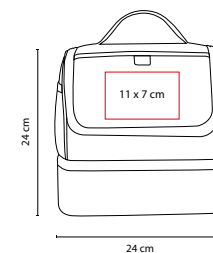

SIN 245

LONCHERA LEDU

MATERIAL: Poliéster
MEDIDA: 24 x 24 x 17 cm
ÁREA DE IMPRESIÓN: 11 x 7 cm
TÉCNICA DE IMPRESIÓN: Serigrafía

COLORES: A/N/O/R/V
COLORES GTM: A/N/R
COLORES PAN: A/O/R/V

A