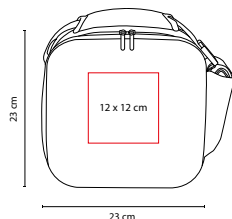

MATERIAL: Plástico

MEDIDA: 22 x 5.5 cm

ÁREA DE IMPRESIÓN: 5 x 2 cm

TÉCNICA DE IMPRESIÓN: Serigrafía

COLORES: A/B/O/R/V

COLORES GTM: A/B/O/R/V

COLORES PAN: A/B/R/V

B

MATERIAL: Poliéster

MEDIDA: 22 x 25 x 15 cm

ÁREA DE IMPRESIÓN: 8 x 11 cm

TÉCNICA DE IMPRESIÓN: Serigrafía

COLORES: Negro con Gris

COLORES GTM: Negro con Gris

COLORES PAN: Negro con Gris

Interior plastificado. Cuenta con compartimentos superior e inferior. Incluye bolsas laterales de red y broche.

SIN 312

to^{ssh}

LONCHERA HAVASU

MATERIAL: Poliuretano / Poliéster

MEDIDA: 23 x 23 x 10 cm

ÁREA DE IMPRESIÓN: 12 x 12 cm

TÉCNICA DE IMPRESIÓN: Serigrafía

COLORES: Negro

Cierre frontal y trasero. Bolsa lateral con broche velcro. Bolsa interna de malla. Incluye correa para colgar en hombros.

SIN 245

LONCHERA LEDU

MATERIAL: Poliéster
 MEDIDA: 24 x 24 x 17 cm
 ÁREA DE IMPRESIÓN: 11 x 7 cm
 TÉCNICA DE IMPRESIÓN: Serigrafía