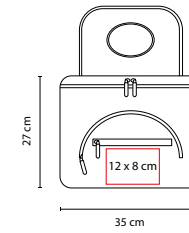

LONCHERAS Y HIELERAS

tossh

SIN 515

LONCHERA **BANGALORE**

MATERIAL: Poliéster

MEDIDA: 23.5 x 30 x 19 cm

ÁREA DE IMPRESIÓN: 13 x 9 cm

TÉCNICA DE IMPRESIÓN: Serigrafía

A

R

N

SIN 127

LONCHERA NIKY

MATERIAL: Poliéster
 MEDIDA: 19.5 x 23 x 10 cm
 ÁREA DE IMPRESIÓN: 11 x 4 cm
 TÉCNICA DE IMPRESIÓN: Serigrafía
 COLORES: Gris

COLORES GTM: Gris
 COLORES PAN: Gris

SIN 007

HIELERA 2 SIX

MATERIAL: Poliéster
 MEDIDA: 29 x 16 x 23 cm
 ÁREA DE IMPRESIÓN: 20 x 8.5 cm
 TÉCNICA DE IMPRESIÓN: Serigrafía
 COLORES: A/N/T

COLORES GTM: A/N/T

A

T

N

Interior metalizado plastificado e impermeable. Bolsa frontal.

Interior metalizado. Abre completamente para facilitar impresión.

Interior metalizado. Incluye bolsa frontal de malla.

to'ssh **SIN 188**

HIELERA BATHALHA

MATERIAL: Poliéster
 MEDIDA: 35 x 27 x 24 cm
 ÁREA DE IMPRESIÓN: 12 x 8 cm
 TÉCNICA DE IMPRESIÓN: Serigrafía
 COLORES: Gris