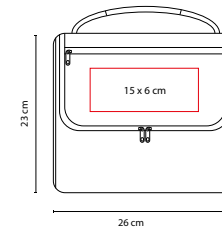

MEDIDA: 21 x 15 x 12 cm

ÁREA DE IMPRESIÓN: 13 x 7 cm

TÉCNICA DE IMPRESIÓN: Serigrafía

COLORES: A/O/R/V

COLORES GTM: A/O/R/V

COLORES PAN: A/O/R/V

O

A

R

V

tossh

SIN 186

HIELERA ESTORIL

MATERIAL: Poliéster

MEDIDA: 26.5 x 24 x 16.5 cm

ÁREA DE IMPRESIÓN: 11 x 11 cm

TÉCNICA DE IMPRESIÓN: Serigrafía

COLORES: Gris

COLORES PAN: Gris

Interior plastificado impermeable. Bolsa frontal. Bolsa lateral de red.

SIN 236

LONCHERA PRAIA

MATERIAL: Poliéster

MEDIDA: 26 x 23 x 19 cm

ÁREA DE IMPRESIÓN: 15 x 6 cm

TÉCNICA DE IMPRESIÓN: Bordado / Serigrafía

COLORES: A/R

COLORES GTM: A/R

COLORES PAN: A/R

A

R

Interior plastificado. Bolsa frontal con cierre. Bolsa lateral de red.