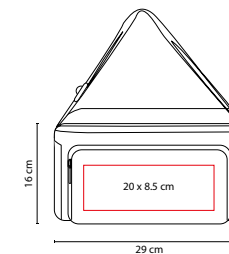

COLORES: Gris

Interior metalizado plastificado. Bolsa frontal con cierre.

SIN 066

LONCHERA EVENKI

MATERIAL: Poliéster
 MEDIDA: 27 x 20 x 19 cm
 ÁREA DE IMPRESIÓN: 20 x 14 cm
 TÉCNICA DE IMPRESIÓN: Serigrafía
 COLORES: A/N/R

A

R

N

SIN 127

LONCHERA NIKY

MATERIAL: Poliéster
 MEDIDA: 19.5 x 23 x 10 cm
 ÁREA DE IMPRESIÓN: 11 x 4 cm
 TÉCNICA DE IMPRESIÓN: Serigrafía
 COLORES: Gris

COLORES GTM: Gris
 COLORES PAN: Gris

SIN 007

HIELERA 2 SIX

MATERIAL: Poliéster
 MEDIDA: 29 x 16 x 23 cm
 ÁREA DE IMPRESIÓN: 20 x 8.5 cm
 TÉCNICA DE IMPRESIÓN: Serigrafía
 COLORES: A/N/T

COLORES GTM: A/N/T

A

T

N

Interior metalizado plastificado e impermeable. Bolsa frontal.

Interior metalizado. Abre completamente para facilitar impresión.

Interior metalizado. Incluye bolsa frontal de malla.

to'ssh **SIN 188**

HIELERA BATHALHA

MATERIAL: Poliéster
 MEDIDA: 35 x 27 x 24 cm
 ÁREA DE IMPRESIÓN: 12 x 8 cm
 TÉCNICA DE IMPRESIÓN: Serigrafía
 COLORES: Gris