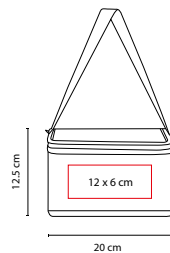

R

V

tossh

SIN 186

HIELERA ESTORIL

MATERIAL: Poliéster

MEDIDA: 26.5 x 24 x 16.5 cm

ÁREA DE IMPRESIÓN: 11 x 11 cm

ÁREA DE IMPRESIÓN: 15 x 6 cm

TÉCNICA DE IMPRESIÓN: Bordado / Serigrafía

COLORES: A/R

COLORES GTM: A/R

COLORES PAN: A/R

A

R

Interior plastificado. Bolsa frontal con cierre. Bolsa lateral de red.

SIN 407

LONCHERA FIGUEIRA

MATERIAL: Non Woven

MEDIDA: 20 x 12.5 x 14 cm

ÁREA DE IMPRESIÓN: 12 x 6 cm

TÉCNICA DE IMPRESIÓN: Serigrafía

COLORES: A/N/R

A

N

R

Interior metalizado.

SIN 129

LONCHERA LILLE

MATERIAL: Poliéster

MEDIDA: 14.5 x 34.5 x 13 cm

ÁREA DE IMPRESIÓN: 10 x 15 cm