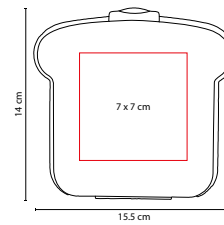

MEDIDA: 21 x 15 x 12 cm

ÁREA DE IMPRESIÓN: 13 x 7 cm

TÉCNICA DE IMPRESIÓN: Serigrafía

COLORES: A/O/R/V

COLORES GTM: A/O/R/V

COLORES PAN: A/O/R/V

O

A

COLORES: Negro

2 Bolsas frontales. Compartimento superior con cierre, interior metalizado y compartimento pequeño con red.

SOC 078

LONCHERA GOL

MATERIAL: Plástico
 MEDIDA: 19 x 23.3 cm
 ÁREA DE IMPRESIÓN: 6 x 6 cm
 TÉCNICA DE IMPRESIÓN: Serigrafía
 COLORES: A/B/R/V
 COLORES PAN: A/B/R

R

A

B

V

KTC 032

LONCHERA SELK

MATERIAL: Plástico
 MEDIDA: 15.5 x 14 x 6 cm
 ÁREA DE IMPRESIÓN: 7 x 7 cm
 TÉCNICA DE IMPRESIÓN: Serigrafía
 COLORES: A/B/O/P/R/V

A

KTC 015

PORTAVIANDAS SENYA

MATERIAL: Plástico / Acero Inoxidable
 MEDIDA: 17 x 14.5 cm
 ÁREA DE IMPRESIÓN: 6 x 3 cm
 TÉCNICA DE IMPRESIÓN: Serigrafía / Tampografía
 COLORES: Blanco

Incluye dos recipientes para alimentos.
 Compartimiento superior para líquidos e inferior para sólidos.
 Con agarradera doble, válvula de silicón y broches sujetadores.