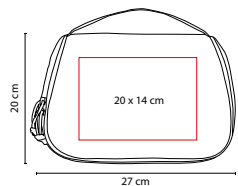

LONCHERAS Y HIELERAS

tossh

SIN 515

LONCHERA **BANGALORE**

MATERIAL: Poliéster

MEDIDA: 23.5 x 30 x 19 cm

ÁREA DE IMPRESIÓN: 13 x 9 cm

TÉCNICA DE IMPRESIÓN: Serigrafía

COLORES: Gris

Interior metalizado plastificado. Bolsa frontal con cierre.

SIN 066

LONCHERA EVENKI

MATERIAL: Poliéster
 MEDIDA: 27 x 20 x 19 cm
 ÁREA DE IMPRESIÓN: 20 x 14 cm
 TÉCNICA DE IMPRESIÓN: Serigrafía
 COLORES: A/N/R

A

R

N

SIN 127

LONCHERA NIKY

MATERIAL: Poliéster
 MEDIDA: 19.5 x 23 x 10 cm
 ÁREA DE IMPRESIÓN: 11 x 4 cm
 TÉCNICA DE IMPRESIÓN: Serigrafía
 COLORES: Gris

COLORES GTM: Gris
 COLORES PAN: Gris

SIN 007

HIELERA 2 SIX

MATERIAL: Poliéster
 MEDIDA: 29 x 16 x 23 cm
 ÁREA DE IMPRESIÓN: 20 x 8.5 cm
 TÉCNICA DE IMPRESIÓN: Serigrafía
 COLORES: A/N/T

COLORES GTM: A/N/T

A

T

N

Interior metalizado plastificado e impermeable. Bolsa frontal.