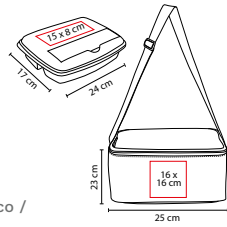

HIELERA 2 SIX

MATERIAL: Poliéster
 MEDIDA: 29 x 16 x 23 cm
 ÁREA DE IMPRESIÓN: 20 x 8.5 cm
 TÉCNICA DE IMPRESIÓN: Serigrafía
 COLORES: A/N/T

COLORES GTM: A/N/T

A

T

N

Interior metalizado plastificado e impermeable. Bolsa frontal.

Interior plastificado impermeable. 2 Bolsas frontales con cierre.

SIN 153

LONCHERA ATLANTA

MATERIAL: Non Woven
 MEDIDA: 18 x 29 x 9 cm
 ÁREA DE IMPRESIÓN: 10 x 10 cm
 TÉCNICA DE IMPRESIÓN: Serigrafía
 COLORES: A/N/O/R/V

O

Interior metalizado.

KTC 023

LONCHERA LUCERNA

MATERIAL: Poliéster / Plástico
 MEDIDA: 24 x 17 cm Lonchera Plástico /
 25 x 23 x 11 cm Lonchera Poliéster
 ÁREA DE IMPRESIÓN: 15 x 8 cm Lonchera Plástico /
 16 x 16 cm Lonchera Poliéster
 TÉCNICA DE IMPRESIÓN: Serigrafía
 COLORES: A/R

R

A

SIN 124

LONCHERA JESEL

MATERIAL: Poliéster
 MEDIDA: 20 x 17 cm
 ÁREA DE IMPRESIÓN: 14 x 9 cm
 TÉCNICA DE IMPRESIÓN: Serigrafía
 COLORES: A/N/O/R/V

 COLORES GTM: A/R/V
 COLORES PAN: A/R/V

O

N