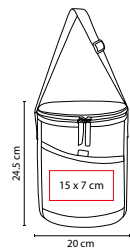

A

O

to^{ssh}

SIN 123

LONCHERA PRESTON

MATERIAL: Poliéster

MEDIDA: 28 x 19 x 15.5 cm

ÁREA DE IMPRESIÓN: 15 x 9 cm

TÉCNICA DE IMPRESIÓN: Serigrafía

COLORES: A/N/O/R/V

COLORES GTM: A/N/O/R/V

COLORES PAN: A/N/R/V

Interior plastificado.

SIN 064

HIELERA JENA

MATERIAL: Poliéster
 MEDIDA: 26.5 x 32 x 20 cm
 ÁREA DE IMPRESIÓN: 10 x 10 cm
 TÉCNICA DE IMPRESIÓN: Serigrafía
 COLORES: A/G/R

Interior plastificado impermeable. Bolsa principal y frontal. Bolsa lateral de red. Red interna para separar.

SIN 171

HIELERA VENOSTE

MATERIAL: Poliéster
 MEDIDA: 20 X 24.5 cm
 ÁREA DE IMPRESIÓN: 15 x 7 cm
 TÉCNICA DE IMPRESIÓN: Bordado / Serigrafía
 COLORES: A/R

Interior plastificado impermeable. Bolsa frontal.

SIN 271

MOCHILA HIELERA IGUAZU

MATERIAL: Poliéster
 MEDIDA: 25 x 37 cm
 ÁREA DE IMPRESIÓN: 10 x 10 cm
 TÉCNICA DE IMPRESIÓN: Bordado / Serigrafía
 COLORES: Gris
 COLORES GTM: Gris