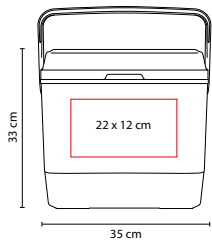

HIELERA **ORGORO**

MATERIAL: Poliéster

MEDIDA: 21 x 28.5 cm

ÁREA DE IMPRESIÓN: 8 x 3.5 cm

TÉCNICA DE IMPRESIÓN: Bordado / Serigrafía

COLORES: Negro

Interior plastificado impermeable. Incluye bolsa frontal con cierre y malla. Bolsa lateral de malla. Ventana superior de fácil acceso.

TEXTILES / LONCHERAS Y HIELERAS

KTC 060

HIELERA **MILA**

MATERIAL: Plástico

MEDIDA: 25.5 x 19 x 17 cm

ÁREA DE IMPRESIÓN: 15 x 8 cm

TÉCNICA DE IMPRESIÓN: Serigrafía

CAPACIDAD: 5 Litros

COLORES: Gris

3W PROMOTOP
opcion

KTC 050

HIELERA SYN

MATERIAL: Plástico
 MEDIDA: 35 x 33 x 25 cm
 ÁREA DE IMPRESIÓN: 22 x 12 cm
 TÉCNICA DE IMPRESIÓN: Serigrafía
 CAPACIDAD: 20 Litros
 COLORES: Gris

KTC 040

HIELERA SKYLER

MATERIAL: Plástico
 MEDIDA: 50 x 39 x 31 cm
 ÁREA DE IMPRESIÓN: 33 x 20 cm
 TÉCNICA DE IMPRESIÓN: Serigrafía
 CAPACIDAD: 45 Litros
 COLORES: Gris