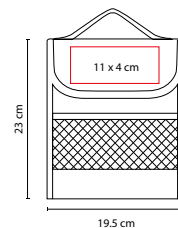

LONCHERAS Y HIELERAS

tossh

SIN 515

LONCHERA **BANGALORE**

MATERIAL: Poliéster

MEDIDA: 23.5 x 30 x 19 cm

ÁREA DE IMPRESIÓN: 13 x 9 cm

TÉCNICA DE IMPRESIÓN: Serigrafía

COLORES: Gris

Interior metalizado plastificado. Bolsa frontal con cierre.

SIN 066

LONCHERA EVENKI

MATERIAL: Poliéster
 MEDIDA: 27 x 20 x 19 cm
 ÁREA DE IMPRESIÓN: 20 x 14 cm
 TÉCNICA DE IMPRESIÓN: Serigrafía
 COLORES: A/N/R

A

R

N

SIN 127

LONCHERA NIKY

MATERIAL: Poliéster
 MEDIDA: 19.5 x 23 x 10 cm
 ÁREA DE IMPRESIÓN: 11 x 4 cm
 TÉCNICA DE IMPRESIÓN: Serigrafía
 COLORES: Gris

COLORES GTM: Gris
 COLORES PAN: Gris

SIN 007

HIELERA 2 SIX

MATERIAL: Poliéster
 MEDIDA: 29 x 16 x 23 cm
 ÁREA DE IMPRESIÓN: 20 x 8.5 cm
 TÉCNICA DE IMPRESIÓN: Serigrafía
 COLORES: A/N/T

COLORES GTM: A/N/T

A

T

N

Interior metalizado plastificado e impermeable. Bolsa frontal.