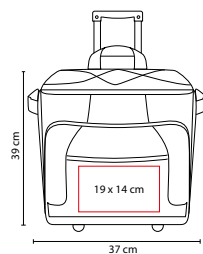

Interior plastificado impermeable. Bolsa frontal.

SIN 271

MOCHILA HIELERA IGUAZU

MATERIAL: Poliéster
 MEDIDA: 25 x 37 cm
 ÁREA DE IMPRESIÓN: 10 x 10 cm
 TÉCNICA DE IMPRESIÓN: Bordado / Serigrafía
 COLORES: Gris
 COLORES GTM: Gris

Hielera plegable. Interior plastificado impermeable. Cubierta de plástico con ventana.

BBQ 002

ASADOR CON HIELERA CAMPING

MATERIAL: Metal / Poliéster

MEDIDA: 29 x 16.5 cm

ÁREA DE IMPRESIÓN: 12 x 12 cm

TÉCNICA DE IMPRESIÓN: Bordado / Serigrafía

COLORES: Negro con Gris

COLORES GTM: Negro con Gris

COLORES PAN: Negro con Gris

Incluye parrillas. Hielera sólo en la parte superior.

SIN 063

HIELERA TROLLEY OSLO

MATERIAL: Poliéster

MEDIDA: 37 x 39 x 33 cm

ÁREA DE IMPRESIÓN: 19 x 14 cm

TÉCNICA DE IMPRESIÓN: Serigrafía

COLORES: A/R

Interior plastificado impermeable. Bolsa frontal y 2 compartimentos con cierre. Agarraderas laterales. Mecanismo trolley.

toSSH

SIN 232