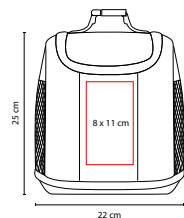

MATERIAL: Plástico

MEDIDA: 22 x 5.5 cm

ÁREA DE IMPRESIÓN: 5 x 2 cm

TÉCNICA DE IMPRESIÓN: Serigrafía

COLORES: A/B/O/R/V

COLORES GTM: A/B/O/R/V

COLORES PAN: A/B/R/V

B

MATERIAL: Poliéster

MEDIDA: 22 x 25 x 15 cm

ÁREA DE IMPRESIÓN: 8 x 11 cm

TÉCNICA DE IMPRESIÓN: Serigrafía

COLORES: Negro con Gris

COLORES GTM: Negro con Gris

COLORES PAN: Negro con Gris

Interior plastificado. Cuenta con compartimentos superior e inferior. Incluye bolsas laterales de red y broche.

SIN 312

to^{ssh}

LONCHERA HAVASU

MATERIAL: Poliuretano / Poliéster

MEDIDA: 23 x 23 x 10 cm

ÁREA DE IMPRESIÓN: 12 x 12 cm

TÉCNICA DE IMPRESIÓN: Serigrafía

COLORES: Negro

Cierre frontal y trasero. Bolsa lateral con broche velcro. Bolsa interna de malla. Incluye correa para colgar en hombros.

SIN 245

LONCHERA LEDU

MATERIAL: Poliéster
 MEDIDA: 24 x 24 x 17 cm
 ÁREA DE IMPRESIÓN: 11 x 7 cm
 TÉCNICA DE IMPRESIÓN: Serigrafía