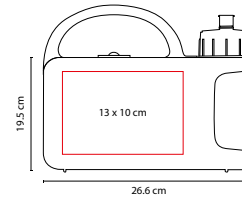

R

A

B

V

KTC 032

LONCHERA SELK

MATERIAL: Plástico
 MEDIDA: 15.5 x 14 x 6 cm
 ÁREA DE IMPRESIÓN: 7 x 7 cm
 TÉCNICA DE IMPRESIÓN: Serigrafía
 COLORES: A/B/O/P/R/V

A

KTC 015

PORTAVIANDAS SENYA

MATERIAL: Plástico / Acero Inoxidable
 MEDIDA: 17 x 14.5 cm
 ÁREA DE IMPRESIÓN: 6 x 3 cm
 TÉCNICA DE IMPRESIÓN: Serigrafía / Tampografía
 COLORES: Blanco

Incluye dos recipientes para alimentos.
 Compartimiento superior para líquidos e inferior para sólidos.
 Con agarradera doble, válvula de silicón y broches sujetadores.

A

R

O

V

KTC 031

LONCHERA DENALI

MATERIAL: Plástico / PET

MEDIDA: 26.6 x 19.5 x 7.8 cm