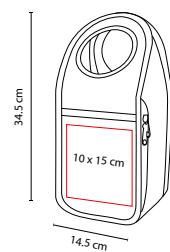

SIN 129

LONCHERA LILLE

MATERIAL: Poliéster

MEDIDA: 14.5 x 34.5 x 13 cm

ÁREA DE IMPRESIÓN: 10 x 15 cm

TÉCNICA DE IMPRESIÓN: Serigrafía

COLORES: A/N/O/R/V

COLORES GTM: A/N/R/V

COLORES PAN: A/N/O/R/V

O