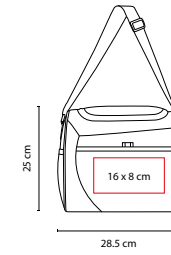

R

A

Interior plastificado impermeable. Bolsa frontal. Asas laterales y correa ajustable.

SIN 255

tossh

LONCHERA JOKUL

MATERIAL: Poliéster

MEDIDA: 23 x 15 x 15 cm

ÁREA DE IMPRESIÓN: 11 x 7 cm

TÉCNICA DE IMPRESIÓN: Serigrafía

COLORES: A/G/R

COLORES GTM: A/G/R

COLORES PAN: A/G/R

A

R

G

Interior plastificado.

SIN 061

HIELERA KIEL

MATERIAL: Poliéster

MEDIDA: 32 x 31 x 16.5 cm

ÁREA DE IMPRESIÓN: 25 x 9.5 cm

TÉCNICA DE IMPRESIÓN: Bordado / Serigrafía

COLORES: Azul

COLORES GTM: Azul

COLORES PAN: Azul

Interior plastificado impermeable. Bolsa frontal. 2 Bolsas laterales de red.

to^{ssh}

SIN 225

LONCHERA TIMOR

MATERIAL: Poliéster

MEDIDA: 28.5 x 25 x 17.5 cm