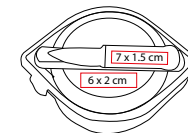

KTC 015

PORTAVIANDAS SENYA

MATERIAL: Plástico / Acero Inoxidable
 MEDIDA: 17 x 14.5 cm
 ÁREA DE IMPRESIÓN: 6 x 3 cm
 TÉCNICA DE IMPRESIÓN: Serigrafía / Tampografía
 COLORES: Blanco

Incluye dos recipientes para alimentos.
 Compartimiento superior para líquidos e inferior para sólidos.
 Con agarradera doble, válvula de silicón y broches sujetadores.

A

R

O

V

KTC 031

LONCHERA DENALI

MATERIAL: Plástico / PET

MEDIDA: 26.6 x 19.5 x 7.8 cm

ÁREA DE IMPRESIÓN: 13 x 10 cm

TÉCNICA DE IMPRESIÓN: Serigrafía / Tampografía

COLORES: A/O/R/V

Compartimento principal para alimentos y espacio para cilindro de 500 ml. Incluye cilindro.

KTC 008

LONCHERA BENTO