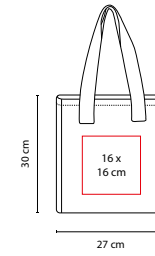

R

V

tossh

SIN 186

HIELERA ESTORIL

MATERIAL: Poliéster

MEDIDA: 26.5 x 24 x 16.5 cm

ÁREA DE IMPRESIÓN: 11 x 11 cm

SIN 407

LONCHERA FIGUEIRA

MATERIAL: Non Woven

MEDIDA: 20 x 12.5 x 14 cm

ÁREA DE IMPRESIÓN: 12 x 6 cm

TÉCNICA DE IMPRESIÓN: Serigrafía

COLORES: A/N/R

A

N

R

Interior metalizado.

SIN 129

LONCHERA LILLE

MATERIAL: Poliéster

MEDIDA: 14.5 x 34.5 x 13 cm

ÁREA DE IMPRESIÓN: 10 x 15 cm

N

Interior metalizado. Broche de velcro.

SIN 105

LONCHERA PULA

MATERIAL: Algodón

MEDIDA: 27 x 30 x 17.5 cm

ÁREA DE IMPRESIÓN: 16 x 16 cm

TÉCNICA DE IMPRESIÓN: Serigrafía