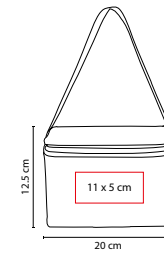

R

SIN 156

LONCHERA ZIAR

MATERIAL: Non Woven
MEDIDA: 20 x 12.5 x 14 cm
ÁREA DE IMPRESIÓN: 11 x 5 cm
TÉCNICA DE IMPRESIÓN: Serigrafía
COLORES: A/N/O/R/V

COLORES GTM: A/N/O/R
COLORES PAN: A/N/O/R/V

Interior metalizado.

Y

SIN 057

HIELERA KOSTA

MATERIAL: Poliéster
MEDIDA: 19 x 14.5 x 13 cm
ÁREA DE IMPRESIÓN: 12 x 8 cm
TÉCNICA DE IMPRESIÓN: Serigrafía
COLORES: A/N/O/R/V/Y

Interior plastificado impermeable. Incluye bolsa frontal.