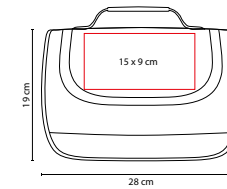

Interior plastificado.

SIN 061

HIELERA KIEL

MATERIAL: Poliéster

MEDIDA: 32 x 31 x 16.5 cm

ÁREA DE IMPRESIÓN: 25 x 9.5 cm

TÉCNICA DE IMPRESIÓN: Bordado / Serigrafía

COLORES: Azul

COLORES GTM: Azul

COLORES PAN: Azul

Interior plastificado impermeable. Bolsa frontal. 2 Bolsas laterales de red.

to^{ssh}

SIN 225

LONCHERA TIMOR

MATERIAL: Poliéster

MEDIDA: 28.5 x 25 x 17.5 cm

ÁREA DE IMPRESIÓN: 16 x 8 cm

TÉCNICA DE IMPRESIÓN: Bordado / Serigrafía

COLORES: Negro

COLORES PAN: Negro

Bolsa principal y frontal. 1 Bolsa lateral de malla. Interior metalizado.

V

N

R

A

O

to^{ssh}

SIN 123

LONCHERA PRESTON

MATERIAL: Poliéster

MEDIDA: 28 x 19 x 15.5 cm

ÁREA DE IMPRESIÓN: 15 x 9 cm