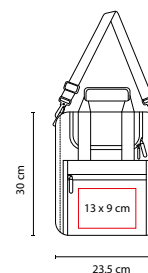

LONCHERAS Y HIELERAS

tossh

SIN 515

LONCHERA **BANGALORE**

MATERIAL: Poliéster

MEDIDA: 23.5 x 30 x 19 cm

ÁREA DE IMPRESIÓN: 13 x 9 cm

TÉCNICA DE IMPRESIÓN: Serigrafía

COLORES: Gris

Interior metalizado plastificado. Bolsa frontal con cierre.

SIN 066

LONCHERA EVENKI

MATERIAL: Poliéster
 MEDIDA: 27 x 20 x 19 cm
 ÁREA DE IMPRESIÓN: 20 x 14 cm
 TÉCNICA DE IMPRESIÓN: Serigrafía
 COLORES: A/N/R

A

R

N

SIN 127

LONCHERA NIKY

MATERIAL: Poliéster
 MEDIDA: 19.5 x 23 x 10 cm
 ÁREA DE IMPRESIÓN: 11 x 4 cm
 TÉCNICA DE IMPRESIÓN: Serigrafía
 COLORES: Gris

COLORES GTM: Gris
 COLORES PAN: Gris

SIN 007

HIELERA 2 SIX

MATERIAL: Poliéster
 MEDIDA: 29 x 16 x 23 cm
 ÁREA DE IMPRESIÓN: 20 x 8.5 cm
 TÉCNICA DE IMPRESIÓN: Serigrafía
 COLORES: A/N/T

COLORES GTM: A/N/T

A

T

N

Interior metalizado plastificado e impermeable. Bolsa frontal.