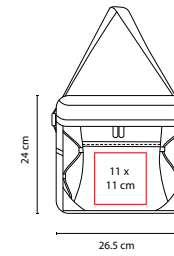

HIELERA KOSTA

MATERIAL: Poliéster
 MEDIDA: 19 x 14.5 x 13 cm
 ÁREA DE IMPRESIÓN: 12 x 8 cm
 TÉCNICA DE IMPRESIÓN: Serigrafía
 COLORES: A/N/O/R/V/Y

Interior plastificado impermeable. Incluye bolsa frontal.

MEDIDA: 21 x 15 x 12 cm

ÁREA DE IMPRESIÓN: 13 x 7 cm

TÉCNICA DE IMPRESIÓN: Serigrafía

COLORES: A/O/R/V

COLORES GTM: A/O/R/V

COLORES PAN: A/O/R/V

O

A

R

V

tossh

SIN 186

HIELERA ESTORIL

MATERIAL: Poliéster

MEDIDA: 26.5 x 24 x 16.5 cm

ÁREA DE IMPRESIÓN: 11 x 11 cm

TÉCNICA DE IMPRESIÓN: Serigrafía

COLORES: Gris

COLORES PAN: Gris

Interior plastificado impermeable. Bolsa frontal. Bolsa lateral de red.

SIN 236

LONCHERA PRAIA

MATERIAL: Poliéster

MEDIDA: 26 x 23 x 19 cm