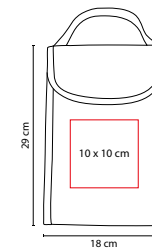

A

R

N

SIN 127

LONCHERA NIKY

MATERIAL: Poliéster
 MEDIDA: 19.5 x 23 x 10 cm
 ÁREA DE IMPRESIÓN: 11 x 4 cm
 TÉCNICA DE IMPRESIÓN: Serigrafía
 COLORES: Gris

COLORES GTM: Gris
 COLORES PAN: Gris

SIN 007

HIELERA 2 SIX

MATERIAL: Poliéster
 MEDIDA: 29 x 16 x 23 cm
 ÁREA DE IMPRESIÓN: 20 x 8.5 cm
 TÉCNICA DE IMPRESIÓN: Serigrafía
 COLORES: A/N/T

COLORES GTM: A/N/T

A

T

N

Interior metalizado plastificado e impermeable. Bolsa frontal.

Interior metalizado. Abre completamente para facilitar impresión.

Interior metalizado. Incluye bolsa frontal de malla.

to'ssh **SIN 188**

HIELERA BATHALHA

MATERIAL: Poliéster
 MEDIDA: 35 x 27 x 24 cm
 ÁREA DE IMPRESIÓN: 12 x 8 cm
 TÉCNICA DE IMPRESIÓN: Serigrafía
 COLORES: Gris

Interior plastificado impermeable. 2 Bolsas frontales con cierre.

SIN 153

LONCHERA ATLANTA

MATERIAL: Non Woven
 MEDIDA: 18 x 29 x 9 cm
 ÁREA DE IMPRESIÓN: 10 x 10 cm
 TÉCNICA DE IMPRESIÓN: Serigrafía
 COLORES: A/N/O/R/V