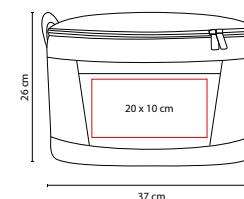

SIN 312

to^{ssh}

LONCHERA HAVASU

MATERIAL: Poliuretano / Poliéster

MEDIDA: 23 x 23 x 10 cm

ÁREA DE IMPRESIÓN: 12 x 12 cm

TÉCNICA DE IMPRESIÓN: Serigrafía

COLORES: Negro

Cierre frontal y trasero. Bolsa lateral con broche velcro. Bolsa interna de malla. Incluye correa para colgar en hombros.

SIN 245

LONCHERA LEDU

MATERIAL: Poliéster
 MEDIDA: 24 x 24 x 17 cm
 ÁREA DE IMPRESIÓN: 11 x 7 cm
 TÉCNICA DE IMPRESIÓN: Serigrafía

toSSH SIN 126

HIELERA BALTY

MATERIAL: Poliéster
 MEDIDA: 37 x 26 x 22 cm
 ÁREA DE IMPRESIÓN: 20 x 10 cm
 TÉCNICA DE IMPRESIÓN: Serigrafía

COLORES: A/N/R
 COLORES GTM: Negro con Gris
 COLORES PAN: Negro con Gris