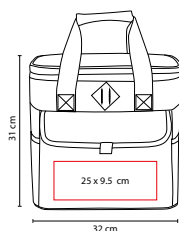

SIN 061

HIELERA KIEL

MATERIAL: Poliéster

MEDIDA: 32 x 31 x 16.5 cm

ÁREA DE IMPRESIÓN: 25 x 9.5 cm

TÉCNICA DE IMPRESIÓN: Bordado / Serigrafía

COLORES: Azul

COLORES GTM: Azul

COLORES PAN: Azul

Interior plastificado impermeable. Bolsa frontal. 2 Bolsas laterales de red.