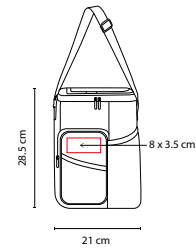

toSSH

SIN 232

HIELERA **ORGORO**

MATERIAL: Poliéster

MEDIDA: 21 x 28.5 cm

ÁREA DE IMPRESIÓN: 8 x 3.5 cm

TÉCNICA DE IMPRESIÓN: Bordado / Serigrafía

COLORES: Negro