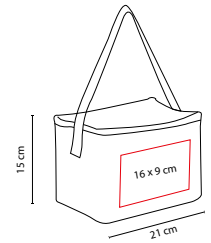

HIELERA 2 SIX

MATERIAL: Poliéster
 MEDIDA: 29 x 16 x 23 cm
 ÁREA DE IMPRESIÓN: 20 x 8.5 cm
 TÉCNICA DE IMPRESIÓN: Serigrafía
 COLORES: A/N/T

COLORES GTM: A/N/T

A

T

N

Interior metalizado plastificado e impermeable. Bolsa frontal.

O

Interior metalizado.

KTC 023

LONCHERA LUCERNA

MATERIAL: Poliéster / Plástico
 MEDIDA: 24 x 17 cm Lonchera Plástico /
 25 x 23 x 11 cm Lonchera Poliéster
 ÁREA DE IMPRESIÓN: 15 x 8 cm Lonchera Plástico /
 16 x 16 cm Lonchera Poliéster
 TÉCNICA DE IMPRESIÓN: Serigrafía
 COLORES: A/R

R

A

SIN 124

LONCHERA JESEL

MATERIAL: Poliéster
 MEDIDA: 20 x 17 cm
 ÁREA DE IMPRESIÓN: 14 x 9 cm
 TÉCNICA DE IMPRESIÓN: Serigrafía
 COLORES: A/N/O/R/V

 COLORES GTM: A/R/V
 COLORES PAN: A/R/V

O

N

A

V

R

SIN 450

LONCHERA ACTIVE

MATERIAL: Poliéster
 MEDIDA: 21 x 15 cm
 ÁREA DE IMPRESIÓN: 16 x 9 cm
 TÉCNICA DE IMPRESIÓN: Serigrafía
 COLORES: A/N/R

 COLORES GTM: A/N/R
 COLORES PAN: A/N/R

A