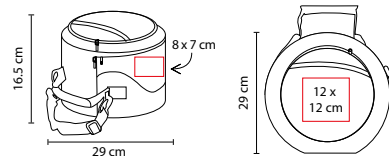

Interior plastificado impermeable. Bolsa frontal.

SIN 271

MOCHILA HIELERA IGUAZU

MATERIAL: Poliéster
 MEDIDA: 25 x 37 cm
 ÁREA DE IMPRESIÓN: 10 x 10 cm
 TÉCNICA DE IMPRESIÓN: Bordado / Serigrafía
 COLORES: Gris
 COLORES GTM: Gris

Bolsa principal y frontal. 2 Bolsas laterales con cierre. Interior plastificado impermeable.

SIN 089

HIELERA CADENCE

MATERIAL: Poliéster / Polipropileno
 MEDIDA: 40 x 26.5 x 30 cm
 ÁREA DE IMPRESIÓN: 19 x 17 cm
 TÉCNICA DE IMPRESIÓN: Serigrafía
 COLORES: Negro

Hielera plegable. Interior plastificado impermeable. Cubierta de plástico con ventana.

BBQ 002

ASADOR CON HIELERA CAMPING

MATERIAL: Metal / Poliéster

MEDIDA: 29 x 16.5 cm

ÁREA DE IMPRESIÓN: 12 x 12 cm

TÉCNICA DE IMPRESIÓN: Bordado / Serigrafía

COLORES: Negro con Gris

COLORES GTM: Negro con Gris

COLORES PAN: Negro con Gris

Incluye parrillas. Hielera sólo en la parte superior.

SIN 063

HIELERA TROLLEY OSLO

MATERIAL: Poliéster

MEDIDA: 37 x 39 x 33 cm