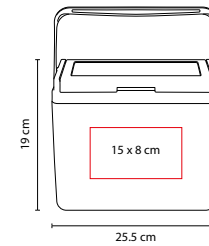

ÁREA DE IMPRESIÓN: 19 x 14 cm

TÉCNICA DE IMPRESIÓN: Serigrafía

COLORES: A/R

Interior plastificado impermeable. Bolsa frontal y 2 compartimentos con cierre. Agarraderas laterales. Mecanismo trolley.

toSSH

SIN 232

HIELERA **ORGORO**

MATERIAL: Poliéster

MEDIDA: 21 x 28.5 cm

ÁREA DE IMPRESIÓN: 8 x 3.5 cm

TÉCNICA DE IMPRESIÓN: Bordado / Serigrafía

COLORES: Negro

Interior plastificado impermeable. Incluye bolsa frontal con cierre y malla. Bolsa lateral de malla. Ventana superior de fácil acceso.

TEXTILES / LONCHERAS Y HIELERAS

KTC 060

HIELERA **MILA**

MATERIAL: Plástico

MEDIDA: 25.5 x 19 x 17 cm

ÁREA DE IMPRESIÓN: 15 x 8 cm

TÉCNICA DE IMPRESIÓN: Serigrafía

CAPACIDAD: 5 Litros