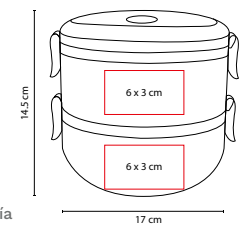

COLORES: Negro

2 Bolsas frontales. Compartimento superior con cierre, interior metalizado y compartimento pequeño con red.

SOC 078

LONCHERA GOL

MATERIAL: Plástico
 MEDIDA: 19 x 23.3 cm
 ÁREA DE IMPRESIÓN: 6 x 6 cm
 TÉCNICA DE IMPRESIÓN: Serigrafía
 COLORES: A/B/R/V
 COLORES PAN: A/B/R

R

A

B

V

KTC 032

LONCHERA SELK

MATERIAL: Plástico
 MEDIDA: 15.5 x 14 x 6 cm
 ÁREA DE IMPRESIÓN: 7 x 7 cm
 TÉCNICA DE IMPRESIÓN: Serigrafía
 COLORES: A/B/O/P/R/V

A

KTC 015

PORTAVIANDAS SENYA

MATERIAL: Plástico / Acero Inoxidable
 MEDIDA: 17 x 14.5 cm
 ÁREA DE IMPRESIÓN: 6 x 3 cm
 TÉCNICA DE IMPRESIÓN: Serigrafía / Tampografía
 COLORES: Blanco

Incluye dos recipientes para alimentos.
 Compartimiento superior para líquidos e inferior para sólidos.
 Con agarradera doble, válvula de silicón y broches sujetadores.