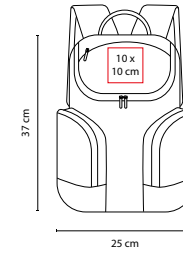

A

O

to^{ssh}

SIN 123

LONCHERA PRESTON

MATERIAL: Poliéster

MEDIDA: 28 x 19 x 15.5 cm

ÁREA DE IMPRESIÓN: 15 x 9 cm

TÉCNICA DE IMPRESIÓN: Serigrafía

COLORES: A/N/O/R/V

COLORES GTM: A/N/O/R/V

COLORES PAN: A/N/R/V

Interior plastificado.

SIN 064

HIELERA JENA

MATERIAL: Poliéster
 MEDIDA: 26.5 x 32 x 20 cm
 ÁREA DE IMPRESIÓN: 10 x 10 cm
 TÉCNICA DE IMPRESIÓN: Serigrafía
 COLORES: A/G/R

Interior plastificado impermeable. Bolsa principal y frontal. Bolsa lateral de red. Red interna para separar.

SIN 171

HIELERA VENOSTE

MATERIAL: Poliéster
 MEDIDA: 20 X 24.5 cm
 ÁREA DE IMPRESIÓN: 15 x 7 cm
 TÉCNICA DE IMPRESIÓN: Bordado / Serigrafía
 COLORES: A/R

Interior plastificado impermeable. Bolsa frontal.

SIN 271

MOCHILA HIELERA IGUAZU

MATERIAL: Poliéster
 MEDIDA: 25 x 37 cm
 ÁREA DE IMPRESIÓN: 10 x 10 cm
 TÉCNICA DE IMPRESIÓN: Bordado / Serigrafía
 COLORES: Gris
 COLORES GTM: Gris