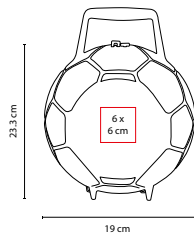

N

Interior metalizado. Broche de velcro.

SIN 105

LONCHERA PULA

MATERIAL: Algodón

MEDIDA: 27 x 30 x 17.5 cm

ÁREA DE IMPRESIÓN: 16 x 16 cm

TÉCNICA DE IMPRESIÓN: Serigrafía

COLORES: Beige

Interior metalizado.

SIN 155

LONCHERA LITUANIA

MATERIAL: Poliéster

MEDIDA: 34 x 36 x 10 cm

ÁREA DE IMPRESIÓN: 8 x 9 cm

TÉCNICA DE IMPRESIÓN: Serigrafía

COLORES: Negro

2 Bolsas frontales. Compartimento superior con cierre, interior metalizado y compartimento pequeño con red.

SOC 078

LONCHERA GOL

MATERIAL: Plástico
 MEDIDA: 19 x 23.3 cm
 ÁREA DE IMPRESIÓN: 6 x 6 cm
 TÉCNICA DE IMPRESIÓN: Serigrafía
 COLORES: A/B/R/V
 COLORES PAN: A/B/R

R

A

B

V

KTC 032

LONCHERA SELK

MATERIAL: Plástico
 MEDIDA: 15.5 x 14 x 6 cm
 ÁREA DE IMPRESIÓN: 7 x 7 cm
 TÉCNICA DE IMPRESIÓN: Serigrafía
 COLORES: A/B/O/P/R/V

A