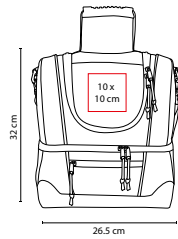

A

O

to^{ssh}

SIN 123

LONCHERA PRESTON

MATERIAL: Poliéster

MEDIDA: 28 x 19 x 15.5 cm

ÁREA DE IMPRESIÓN: 15 x 9 cm

TÉCNICA DE IMPRESIÓN: Serigrafía

COLORES: A/N/O/R/V

COLORES GTM: A/N/O/R/V

COLORES PAN: A/N/R/V

Interior plastificado.

SIN 064

HIELERA JENA

MATERIAL: Poliéster
 MEDIDA: 26.5 x 32 x 20 cm
 ÁREA DE IMPRESIÓN: 10 x 10 cm
 TÉCNICA DE IMPRESIÓN: Serigrafía
 COLORES: A/G/R

Interior plastificado impermeable. Bolsa principal y frontal. Bolsa lateral de red. Red interna para separar.

SIN 171

HIELERA VENOSTE

MATERIAL: Poliéster
 MEDIDA: 20 X 24.5 cm
 ÁREA DE IMPRESIÓN: 15 x 7 cm
 TÉCNICA DE IMPRESIÓN: Bordado / Serigrafía
 COLORES: A/R

Interior plastificado impermeable. Bolsa frontal.

SIN 271

MOCHILA HIELERA IGUAZU

MATERIAL: Poliéster
 MEDIDA: 25 x 37 cm
 ÁREA DE IMPRESIÓN: 10 x 10 cm
 TÉCNICA DE IMPRESIÓN: Bordado / Serigrafía
 COLORES: Gris
 COLORES GTM: Gris