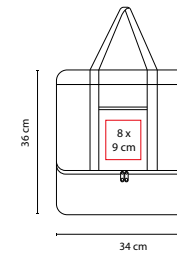

MEDIDA: 21 x 15 x 12 cm

ÁREA DE IMPRESIÓN: 13 x 7 cm

TÉCNICA DE IMPRESIÓN: Serigrafía

COLORES: A/O/R/V

COLORES GTM: A/O/R/V

COLORES PAN: A/O/R/V

O

A

N

R

Interior metalizado.

SIN 129

LONCHERA LILLE

MATERIAL: Poliéster

MEDIDA: 14.5 x 34.5 x 13 cm

ÁREA DE IMPRESIÓN: 10 x 15 cm

N

Interior metalizado. Broche de velcro.

SIN 105

LONCHERA PULA

MATERIAL: Algodón

MEDIDA: 27 x 30 x 17.5 cm

ÁREA DE IMPRESIÓN: 16 x 16 cm

TÉCNICA DE IMPRESIÓN: Serigrafía

COLORES: Beige

Interior metalizado.

SIN 155

LONCHERA LITUANIA

MATERIAL: Poliéster

MEDIDA: 34 x 36 x 10 cm

ÁREA DE IMPRESIÓN: 8 x 9 cm

TÉCNICA DE IMPRESIÓN: Serigrafía