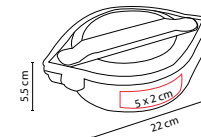

KTC 015

PORTAVIANDAS SENYA

MATERIAL: Plástico / Acero Inoxidable
 MEDIDA: 17 x 14.5 cm
 ÁREA DE IMPRESIÓN: 6 x 3 cm
 TÉCNICA DE IMPRESIÓN: Serigrafía / Tampografía
 COLORES: Blanco

Incluye dos recipientes para alimentos.
 Compartimiento superior para líquidos e inferior para sólidos.
 Con agarradera doble, válvula de silicón y broches sujetadores.

A

R

O

V

KTC 031

LONCHERA DENALI

MATERIAL: Plástico / PET

MEDIDA: 26.6 x 19.5 x 7.8 cm

ÁREA DE IMPRESIÓN: 13 x 10 cm

TÉCNICA DE IMPRESIÓN: Serigrafía / Tampografía

COLORES: A/O/R/V

Compartimento principal para alimentos y espacio para cilindro de 500 ml. Incluye cilindro.

KTC 008

LONCHERA BENTO