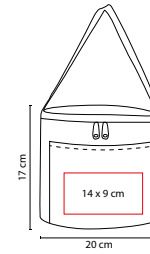

HIELERA 2 SIX

MATERIAL: Poliéster
 MEDIDA: 29 x 16 x 23 cm
 ÁREA DE IMPRESIÓN: 20 x 8.5 cm
 TÉCNICA DE IMPRESIÓN: Serigrafía
 COLORES: A/N/T

COLORES GTM: A/N/T

A

T

N

Interior metalizado plastificado e impermeable. Bolsa frontal.

O

Interior metalizado.

KTC 023

LONCHERA LUCERNA

MATERIAL: Poliéster / Plástico
 MEDIDA: 24 x 17 cm Lonchera Plástico /
 25 x 23 x 11 cm Lonchera Poliéster
 ÁREA DE IMPRESIÓN: 15 x 8 cm Lonchera Plástico /
 16 x 16 cm Lonchera Poliéster
 TÉCNICA DE IMPRESIÓN: Serigrafía
 COLORES: A/R

R

A

SIN 124

LONCHERA JESEL

MATERIAL: Poliéster
 MEDIDA: 20 x 17 cm
 ÁREA DE IMPRESIÓN: 14 x 9 cm
 TÉCNICA DE IMPRESIÓN: Serigrafía
 COLORES: A/N/O/R/V

 COLORES GTM: A/R/V
 COLORES PAN: A/R/V

O

N

A

V

R

SIN 450

LONCHERA ACTIVE

MATERIAL: Poliéster
 MEDIDA: 21 x 15 cm
 ÁREA DE IMPRESIÓN: 16 x 9 cm
 TÉCNICA DE IMPRESIÓN: Serigrafía
 COLORES: A/N/R

 COLORES GTM: A/N/R
 COLORES PAN: A/N/R

A