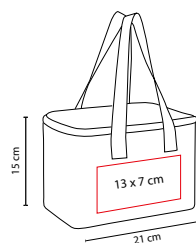

HIELERA KOSTA

MATERIAL: Poliéster
 MEDIDA: 19 x 14.5 x 13 cm
 ÁREA DE IMPRESIÓN: 12 x 8 cm
 TÉCNICA DE IMPRESIÓN: Serigrafía
 COLORES: A/N/O/R/V/Y

Interior plastificado impermeable. Incluye bolsa frontal.

MEDIDA: 21 x 15 x 12 cm

ÁREA DE IMPRESIÓN: 13 x 7 cm

TÉCNICA DE IMPRESIÓN: Serigrafía

COLORES: A/O/R/V

COLORES GTM: A/O/R/V

COLORES PAN: A/O/R/V

O

A

R

V

tossh

SIN 186

HIELERA ESTORIL

MATERIAL: Poliéster

MEDIDA: 26.5 x 24 x 16.5 cm

ÁREA DE IMPRESIÓN: 11 x 11 cm

TÉCNICA DE IMPRESIÓN: Serigrafía

COLORES: Gris

COLORES PAN: Gris

Interior plastificado impermeable. Bolsa frontal. Bolsa lateral de red.

SIN 236

LONCHERA PRAIA

MATERIAL: Poliéster

MEDIDA: 26 x 23 x 19 cm