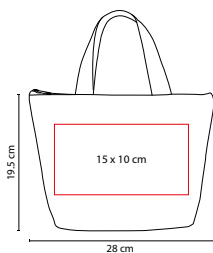

MATERIAL: Non Woven
 MEDIDA: 20 x 12.5 x 14 cm
 ÁREA DE IMPRESIÓN: 11 x 5 cm
 TÉCNICA DE IMPRESIÓN: Serigrafía
 COLORES: A/N/O/R/V

COLORES GTM: A/N/O/R
 COLORES PAN: A/N/O/R/V

Interior metalizado.

Y

SIN 057

HIELERA KOSTA

MATERIAL: Poliéster
 MEDIDA: 19 x 14.5 x 13 cm
 ÁREA DE IMPRESIÓN: 12 x 8 cm
 TÉCNICA DE IMPRESIÓN: Serigrafía
 COLORES: A/N/O/R/V/Y

Interior plastificado impermeable. Incluye bolsa frontal.

SIN 152

LONCHERA LEIRA

MATERIAL: Non Woven

MEDIDA: 28 x 19,5 cm

ÁREA DE IMPRESIÓN: 15 x 10 cm

TÉCNICA DE IMPRESIÓN: Serigrafía

COLORES: A/N/O/R/V

R

MEDIDA: 21 x 15 x 12 cm

ÁREA DE IMPRESIÓN: 13 x 7 cm

TÉCNICA DE IMPRESIÓN: Serigrafía

COLORES: A/O/R/V

COLORES GTM: A/O/R/V

COLORES PAN: A/O/R/V

O

A